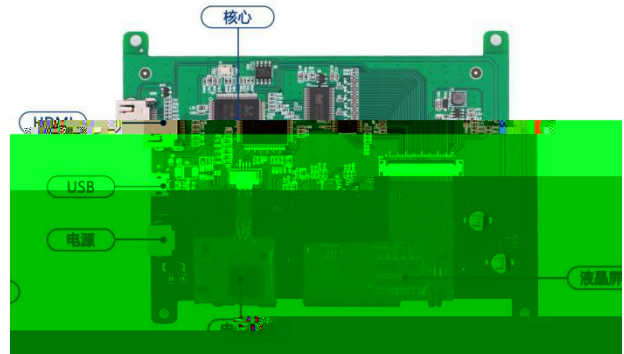

HDMI/VGA

4.3

LVDS/RGB

特点

- 8Mbit SPI NOR FLASH
- HDMI1.4& HDCP1.4
- OSD 90/180/270
- HDMI VGA
- LVDS RGB
- 4.3 4.3-43
- 480*272 1920*1200
- DC 12V
- 4.3 Micro USB

应用场景

ADB-D251043CN-A0-S

POS