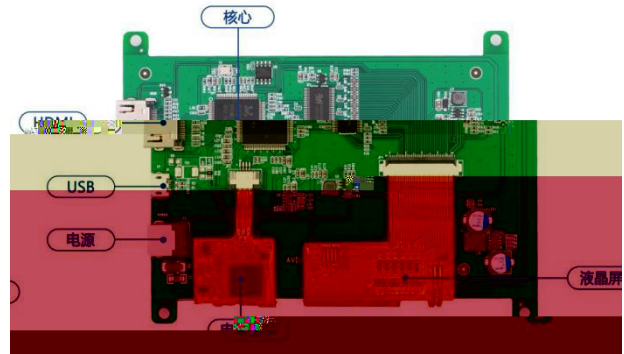

HDMI/VGA

4.3

LVDS/RGB

特点

- 8Mbit SPI NOR FLASH
- HDMI1.4& HDCP1.4
- OSD
- 90/180/270
- HDMI VGA
- LVDS RGB
- 4.3 4.3-43
- 480*272 1920*1200
- DC 12V
- 4.3 Micro USB

应用场景

ADB-D251043CN-A0-S

POS