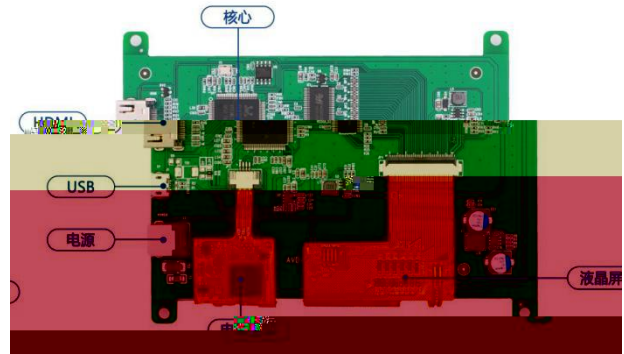

# B

B B03 21A

HDMI/VGA

4.3

LVDS/RGB

## 特点

- 8Mbit SPI NOR FLASH
- HDMI1.4& HDCP1.4
- OSD
- 90/180/270
- HDMI VGA
- LVDS RGB
- 4.3 4.3-43
- 480\*272 1920\*1200
- DC 12V
- 4.3 Micro USB

## 应用场景

ADB-D251043CN-A0-S

POS